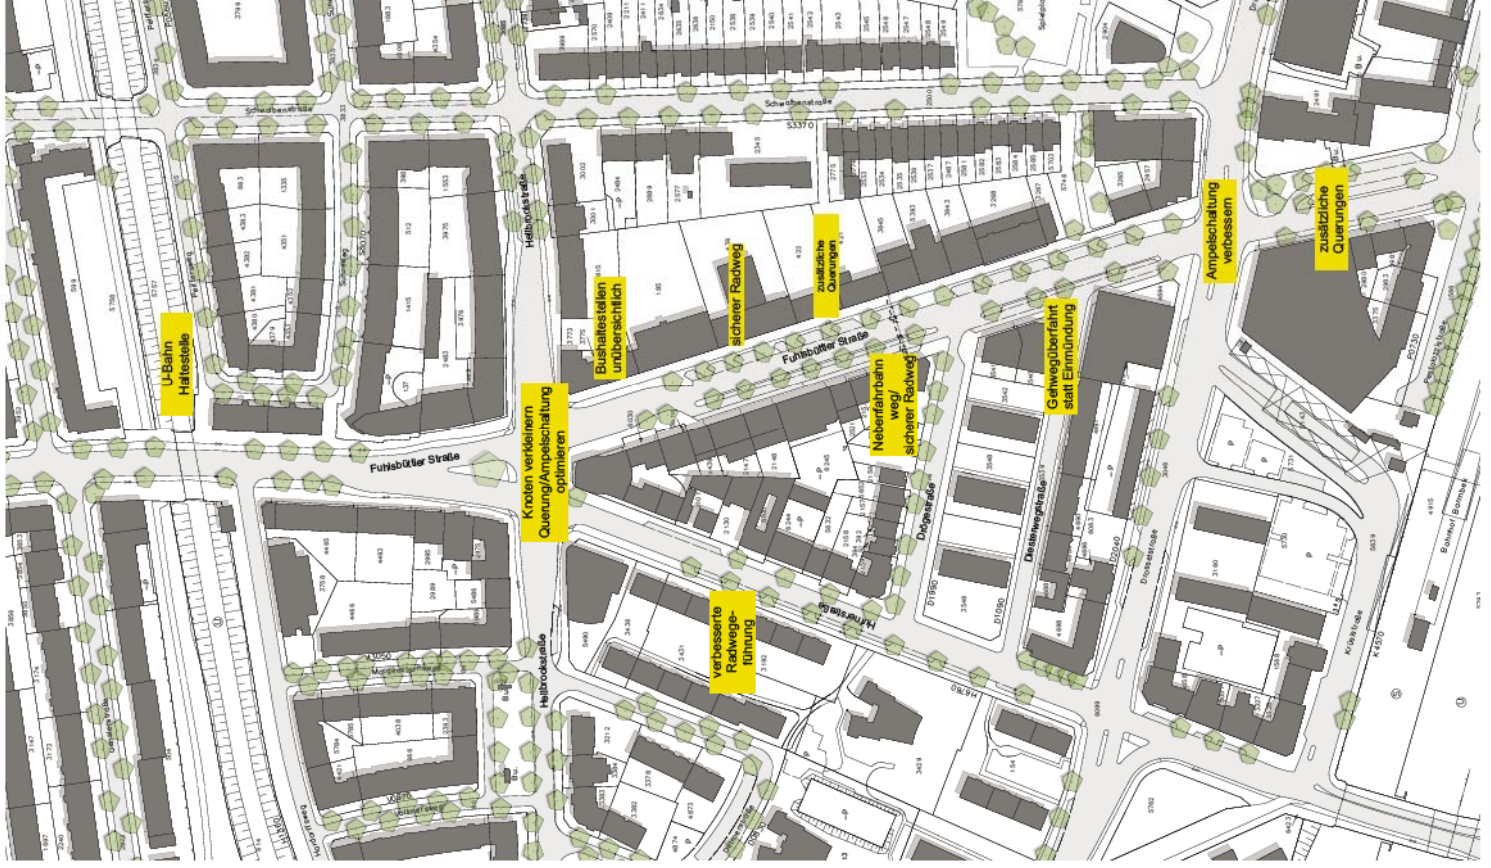

## FUHLSBÜTTLER STRASSE

# Anmerkungen FREIRAUM FUHLSBÜTTLER STRASSE

### FUHLSBÜTTLER STRASSE

- Borde stören
- keine Werbetafeln vor Läden
- Gastrozonen festlegen
- Blumen
- Flaniermeile
- weicher Fußboden für Ruhezeiten
- Beleuchtung
- Lärmverringering
- Zone 30, Flüsterasphalt

# Anlieferzonen

Beispiel aus Hamburg, Willy-Brandt-Straße